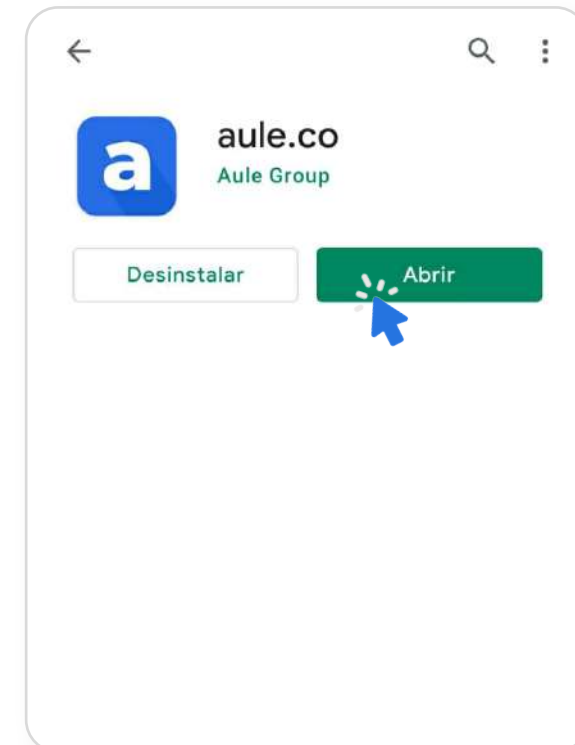

Manual Instructivo **aule.co**

¡Bienvenidos!

<https://aule.co>

COLEGIO MIXTO ADONIS

Manual Instructivo acceso aule.co

1. Acceso a la plataforma Desde la App Móvil

Desde el Celular o Tablet

1.Descargar APP-(aule.co)

2. Acceda a la APP

3. Seleccione Manual

Manual

4. Nombre del Colegio

mixtoadonis

5. Usuario

Documento de Identidad

4:32

←

Ahora ingresa tu usuario ó email

1142342280

Continuar

This screenshot shows a mobile application interface for user login. At the top, the time is 4:32 and there are status icons for signal, Wi-Fi, and battery. A back arrow is in the top left. The main text prompts the user to enter their user or email. The input field contains the number 1142342280. At the bottom, there is a 'Continuar' button with a mouse cursor pointing to it.